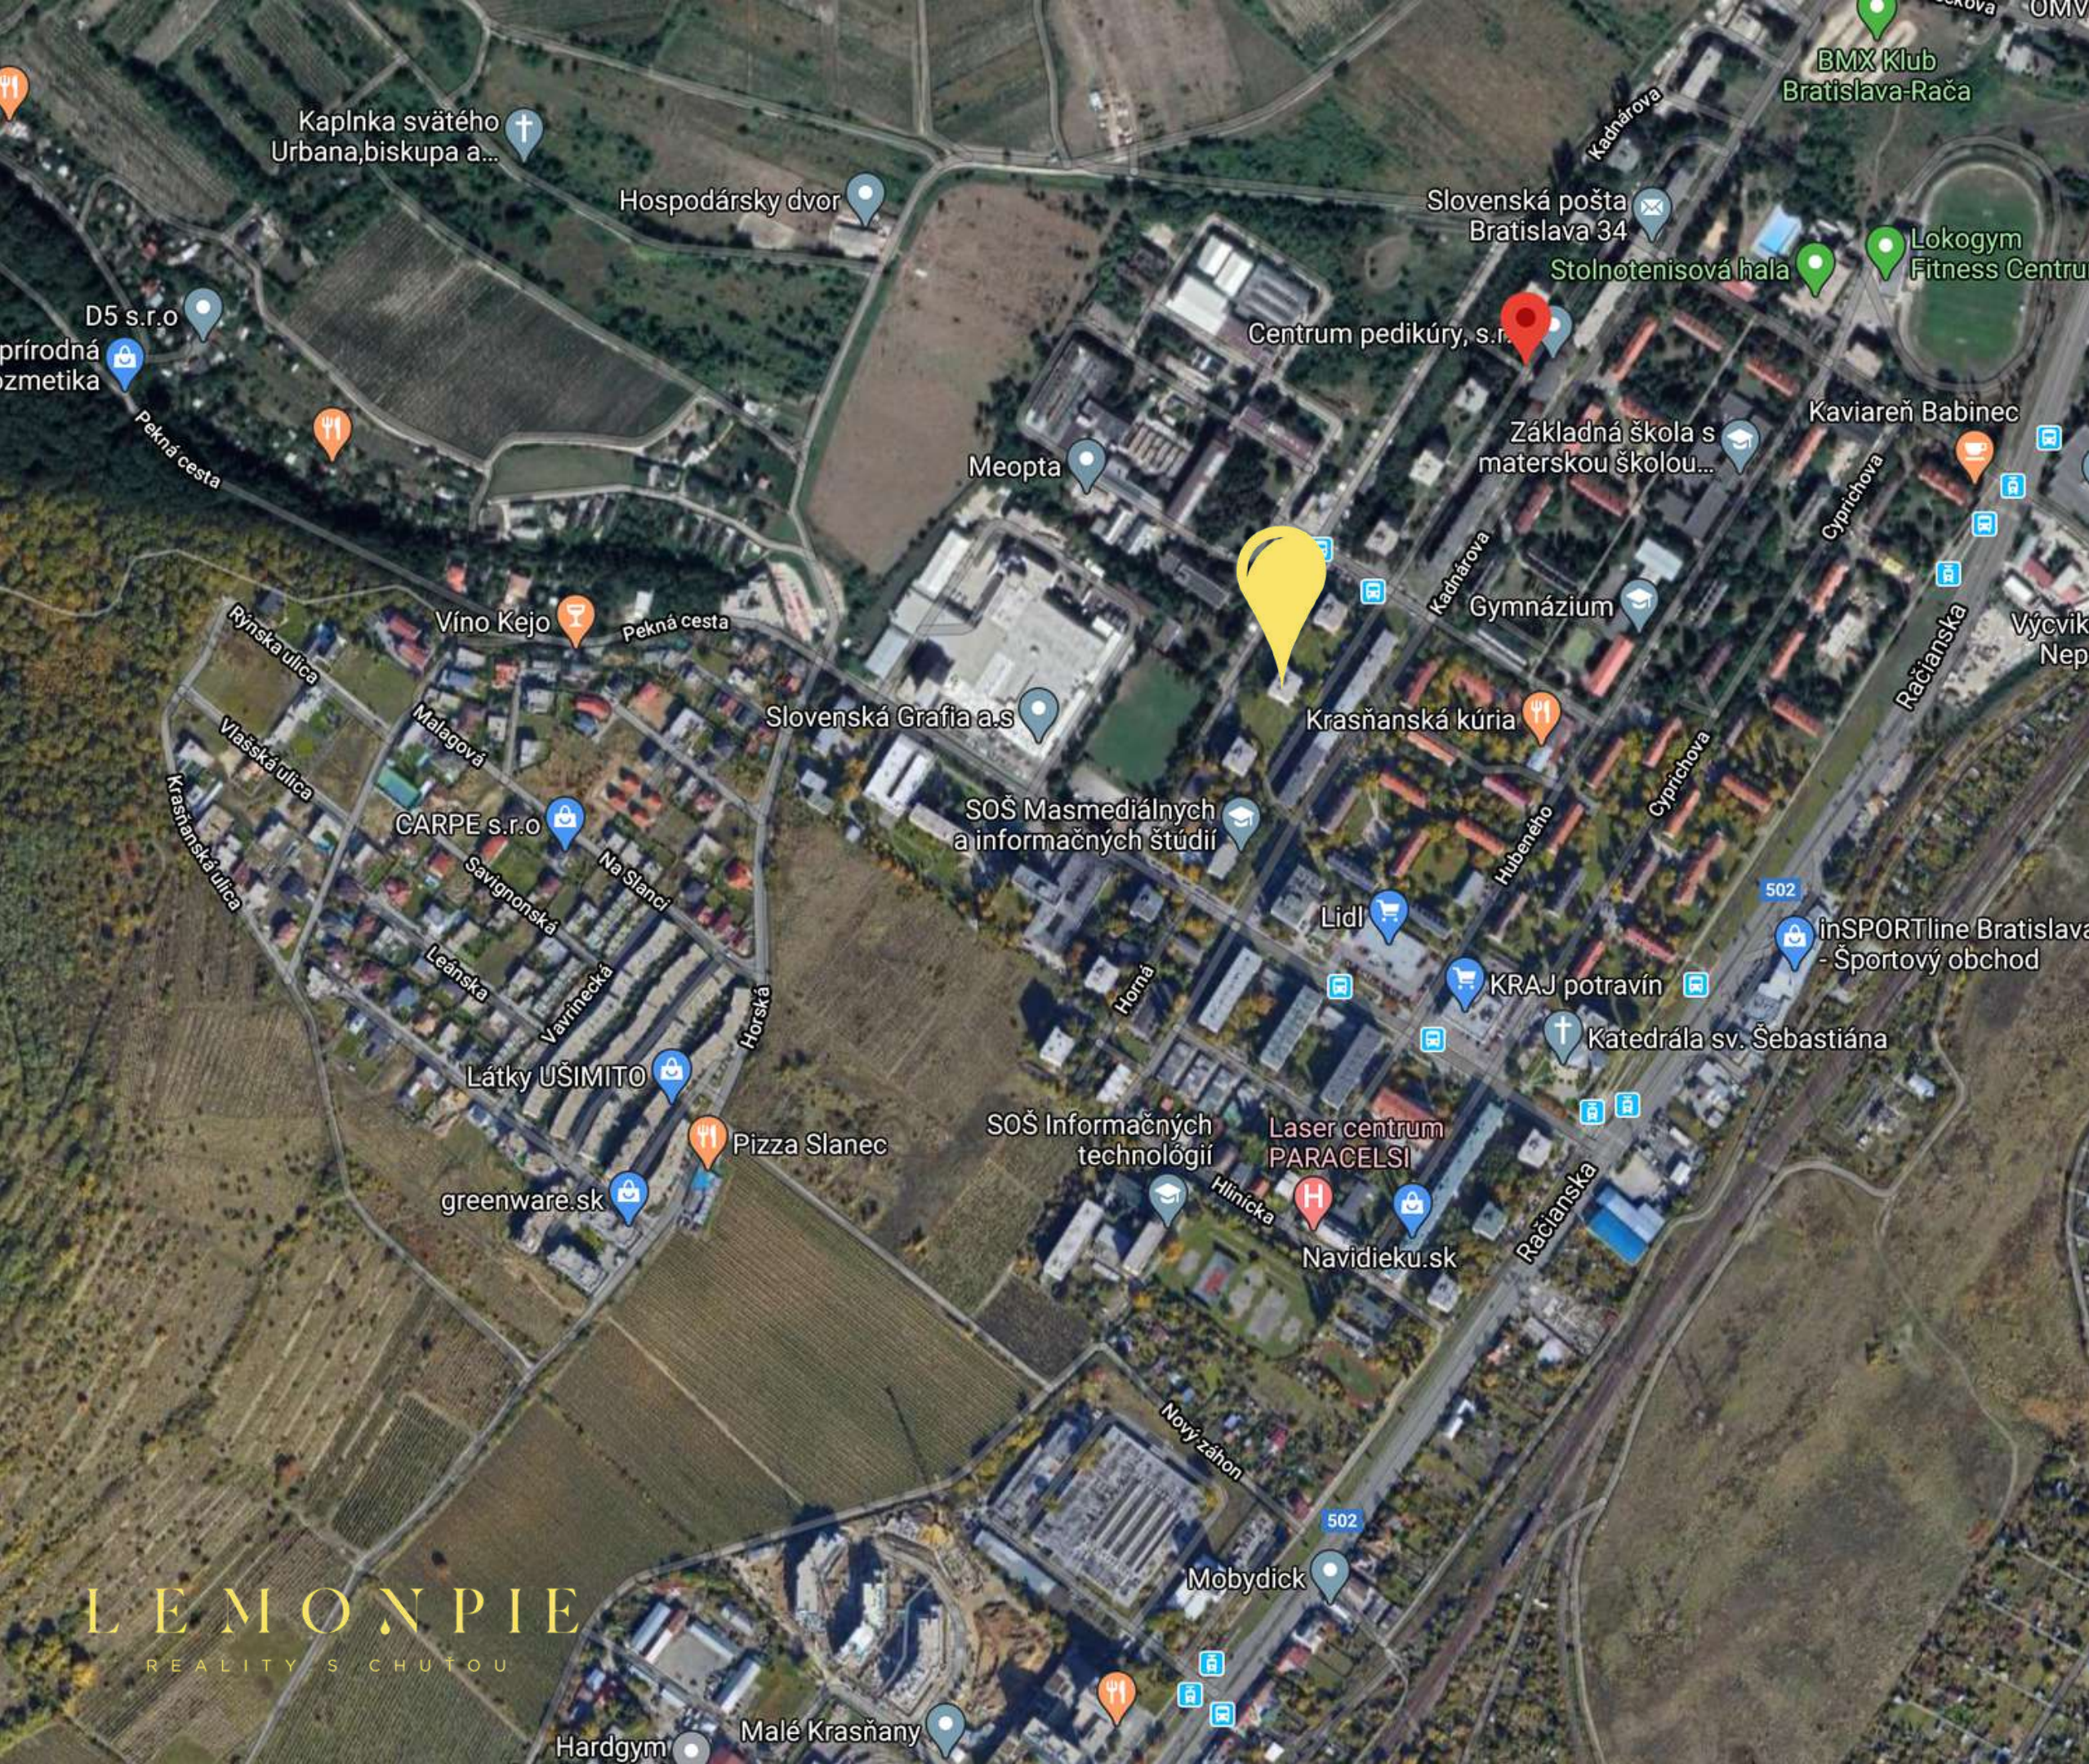

ŠPECIFIKÁ NEHNUTEĽNOSTI

Širšie centrum Bratislavy
Mestská časť Rača -Krasňany
ul. J. Hagaru

Bezproblémové parkovanie
Skvelá dopravná dostupnosť
Zastávka električiek
Cyklochodníky

4 byty na poschodí
2.poschodie / 7
61,7 m2 rozloha bytu s
balkónom + 2 m2 pivnica

Letné kúpalisko Krasňany
Množstvo zelene, cyklochodníky,
parks a detské ihriská
Kompletná občianska vybavenosť