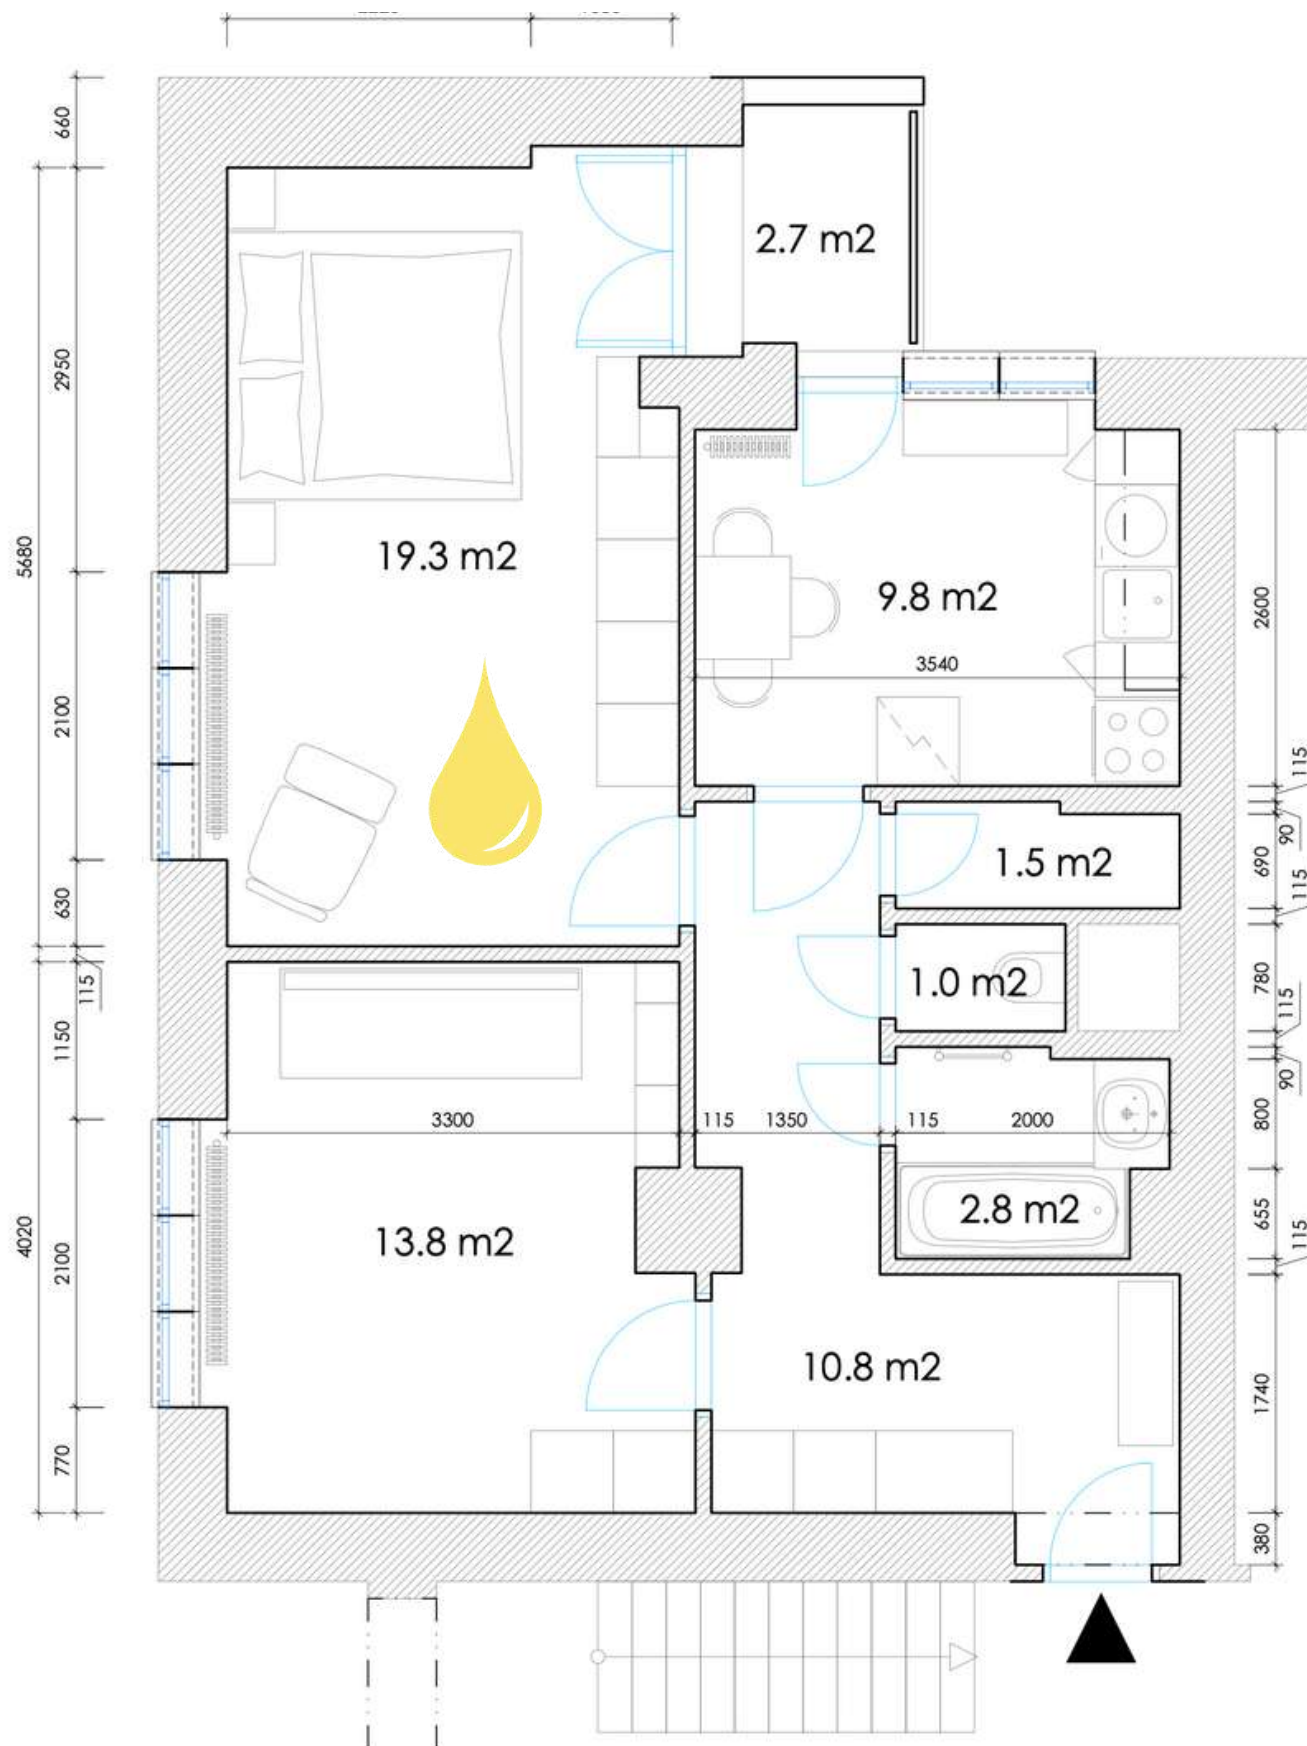

OBÝVAČKA/VEĽKÁ SPÁĽŇA

Obývacia izba (19,3m²) má praktický obdĺžnikový pôdorys, veľké okno s výhľadom na zeleň za domom a na opačnú stranu orientovaný východ na balkón.

KUCHYŇA

Kuchyňa (9,8m²) má výstup na balkón a hneď vedľa nej je šikovní špajza/komora o veľkosti 1,5m².

MENŠIA IZBA/SPÁLŇA

Druhá izba (13,8m²) má štvorcový pôdorys a bude ideálna ako spálňa, keďže je celá orientovaná na severozápad do tichej zelene za domom.

LEMONPIE
REALITY S CHŤOU

PÔDORYS

2 izbový byt

J.Hagaru,
Rača - Krasňany,
Bratislava

| | |
|--------------|---------------------------|
| chodba | 10,8 m ² |
| kúpeľňa | 2,8 m ² |
| wc | 1,0 m ² |
| špajza | 1,5 m ² |
| izba | 13,8 m ² |
| spáľňa | 19,3 m ² |
| kuchyňa | 9,8 m ² |
| SPOLU | 58,9 m² |

| | |
|---------|--------------------|
| Balkón | 2,7 m ² |
| pivnica | xy m ² |

Mierka 1:100

POZRITE SI VIRTUÁLNU PREHLIADKU

Virtuálna prehliadka sa spustí sama a prevedie Vás bytom, ako by ste tam boli osobne. Nájdate ju v inzeráte nižšie pod textom alebo na našej stránke www.lemonpie.sk