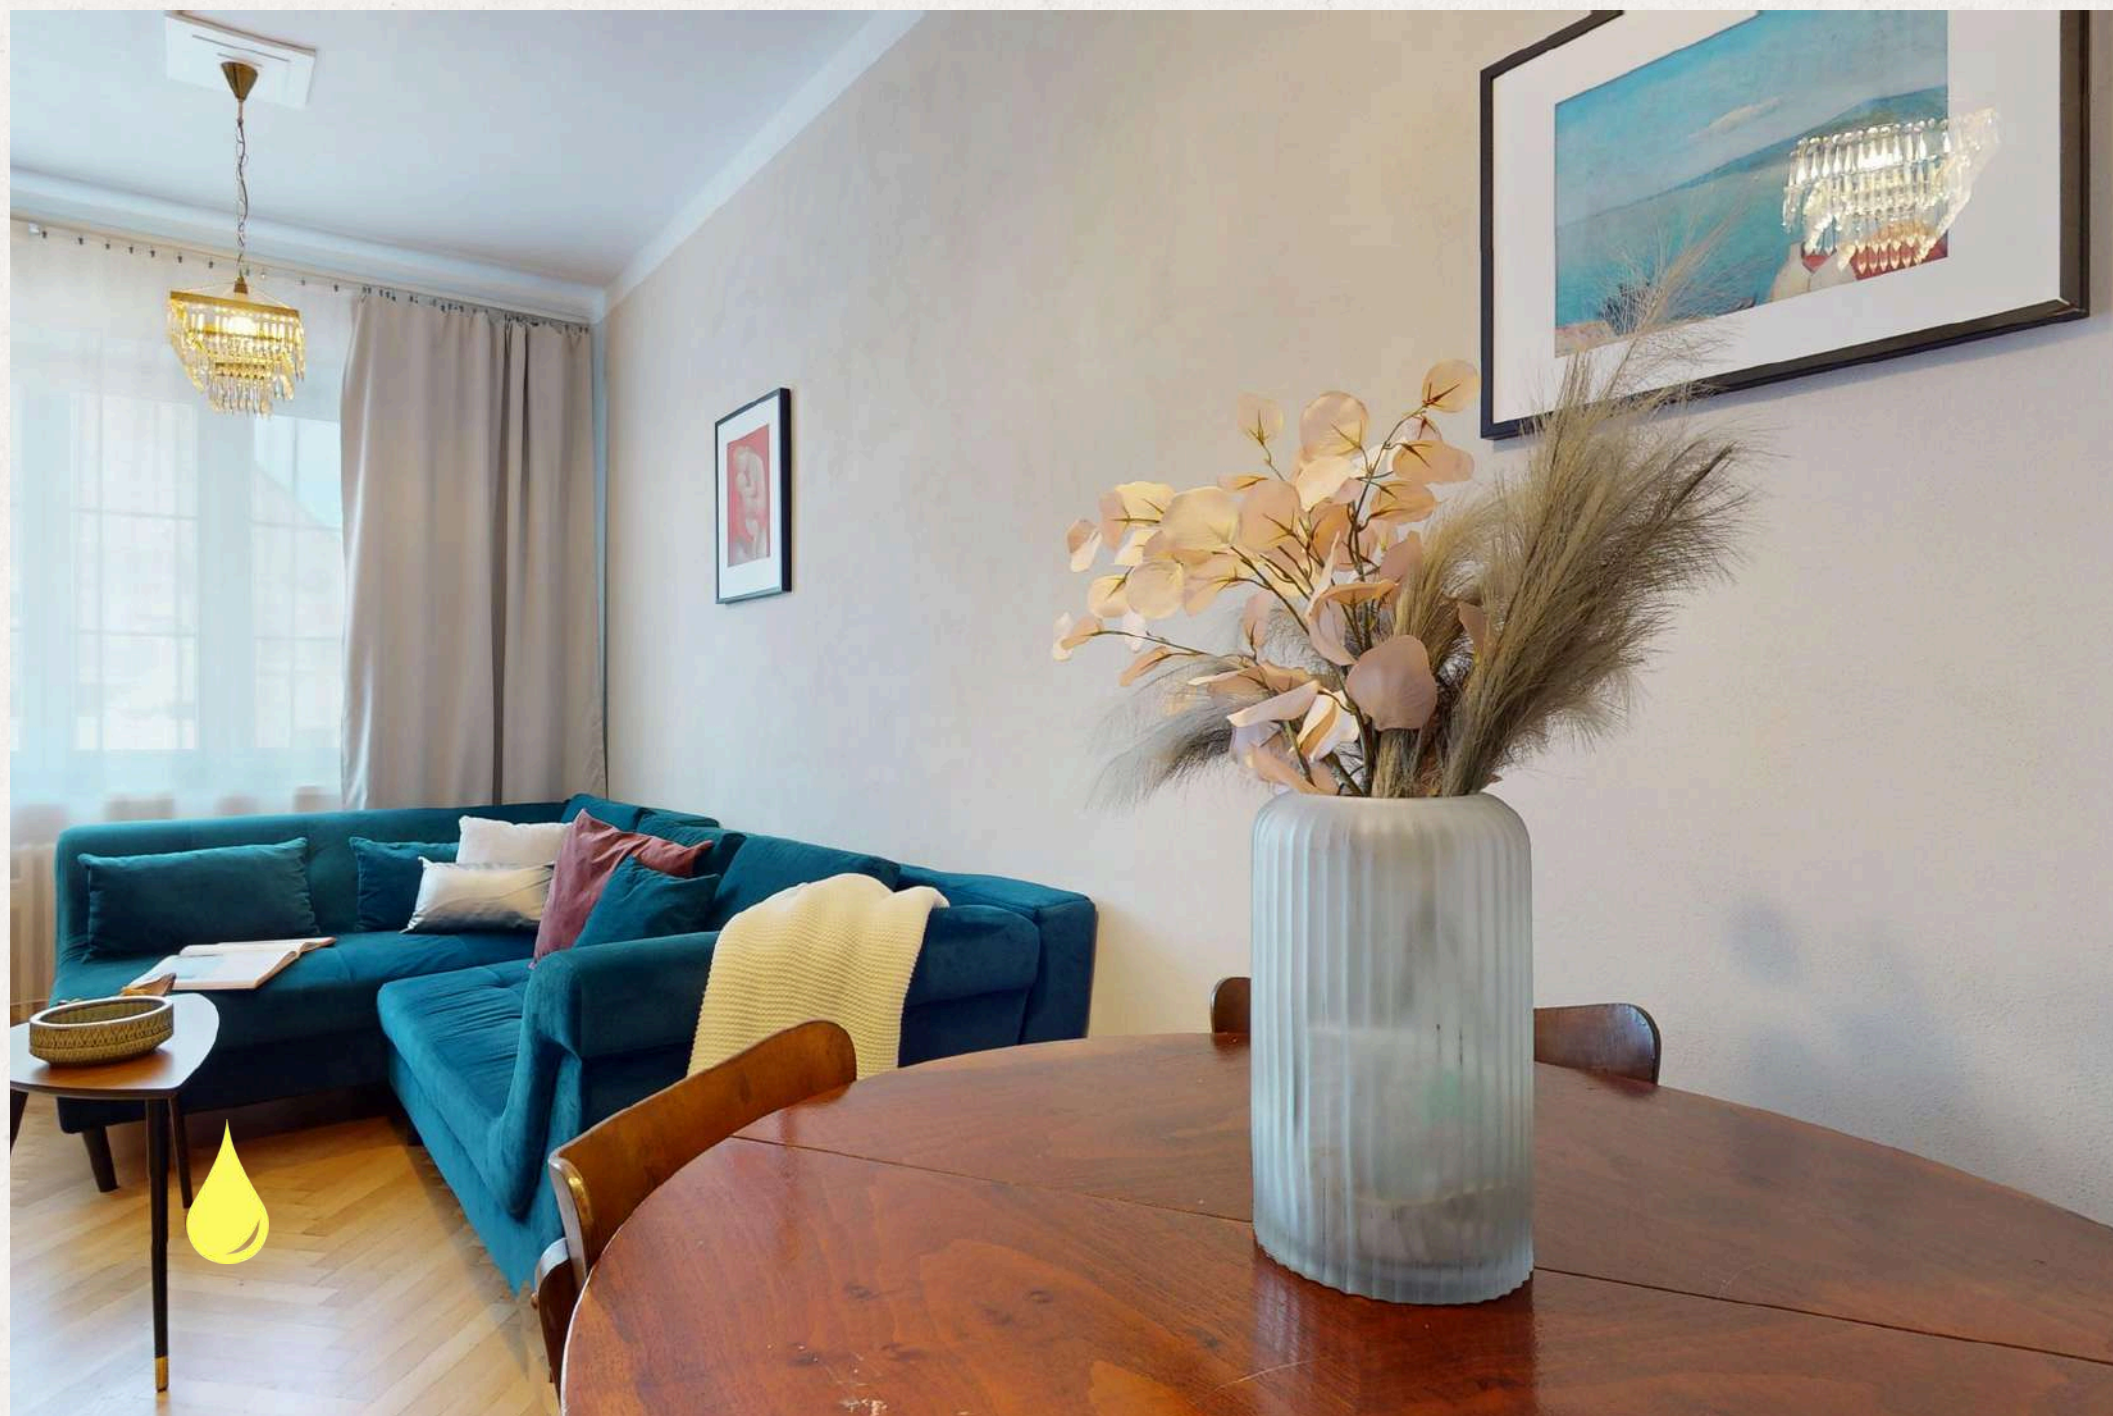

LEMONPIE
REALITY S CHUTOU

DVERE DO SPÁLNE

Z obývačky sa dá prejsť priamo do jednej zo spální.