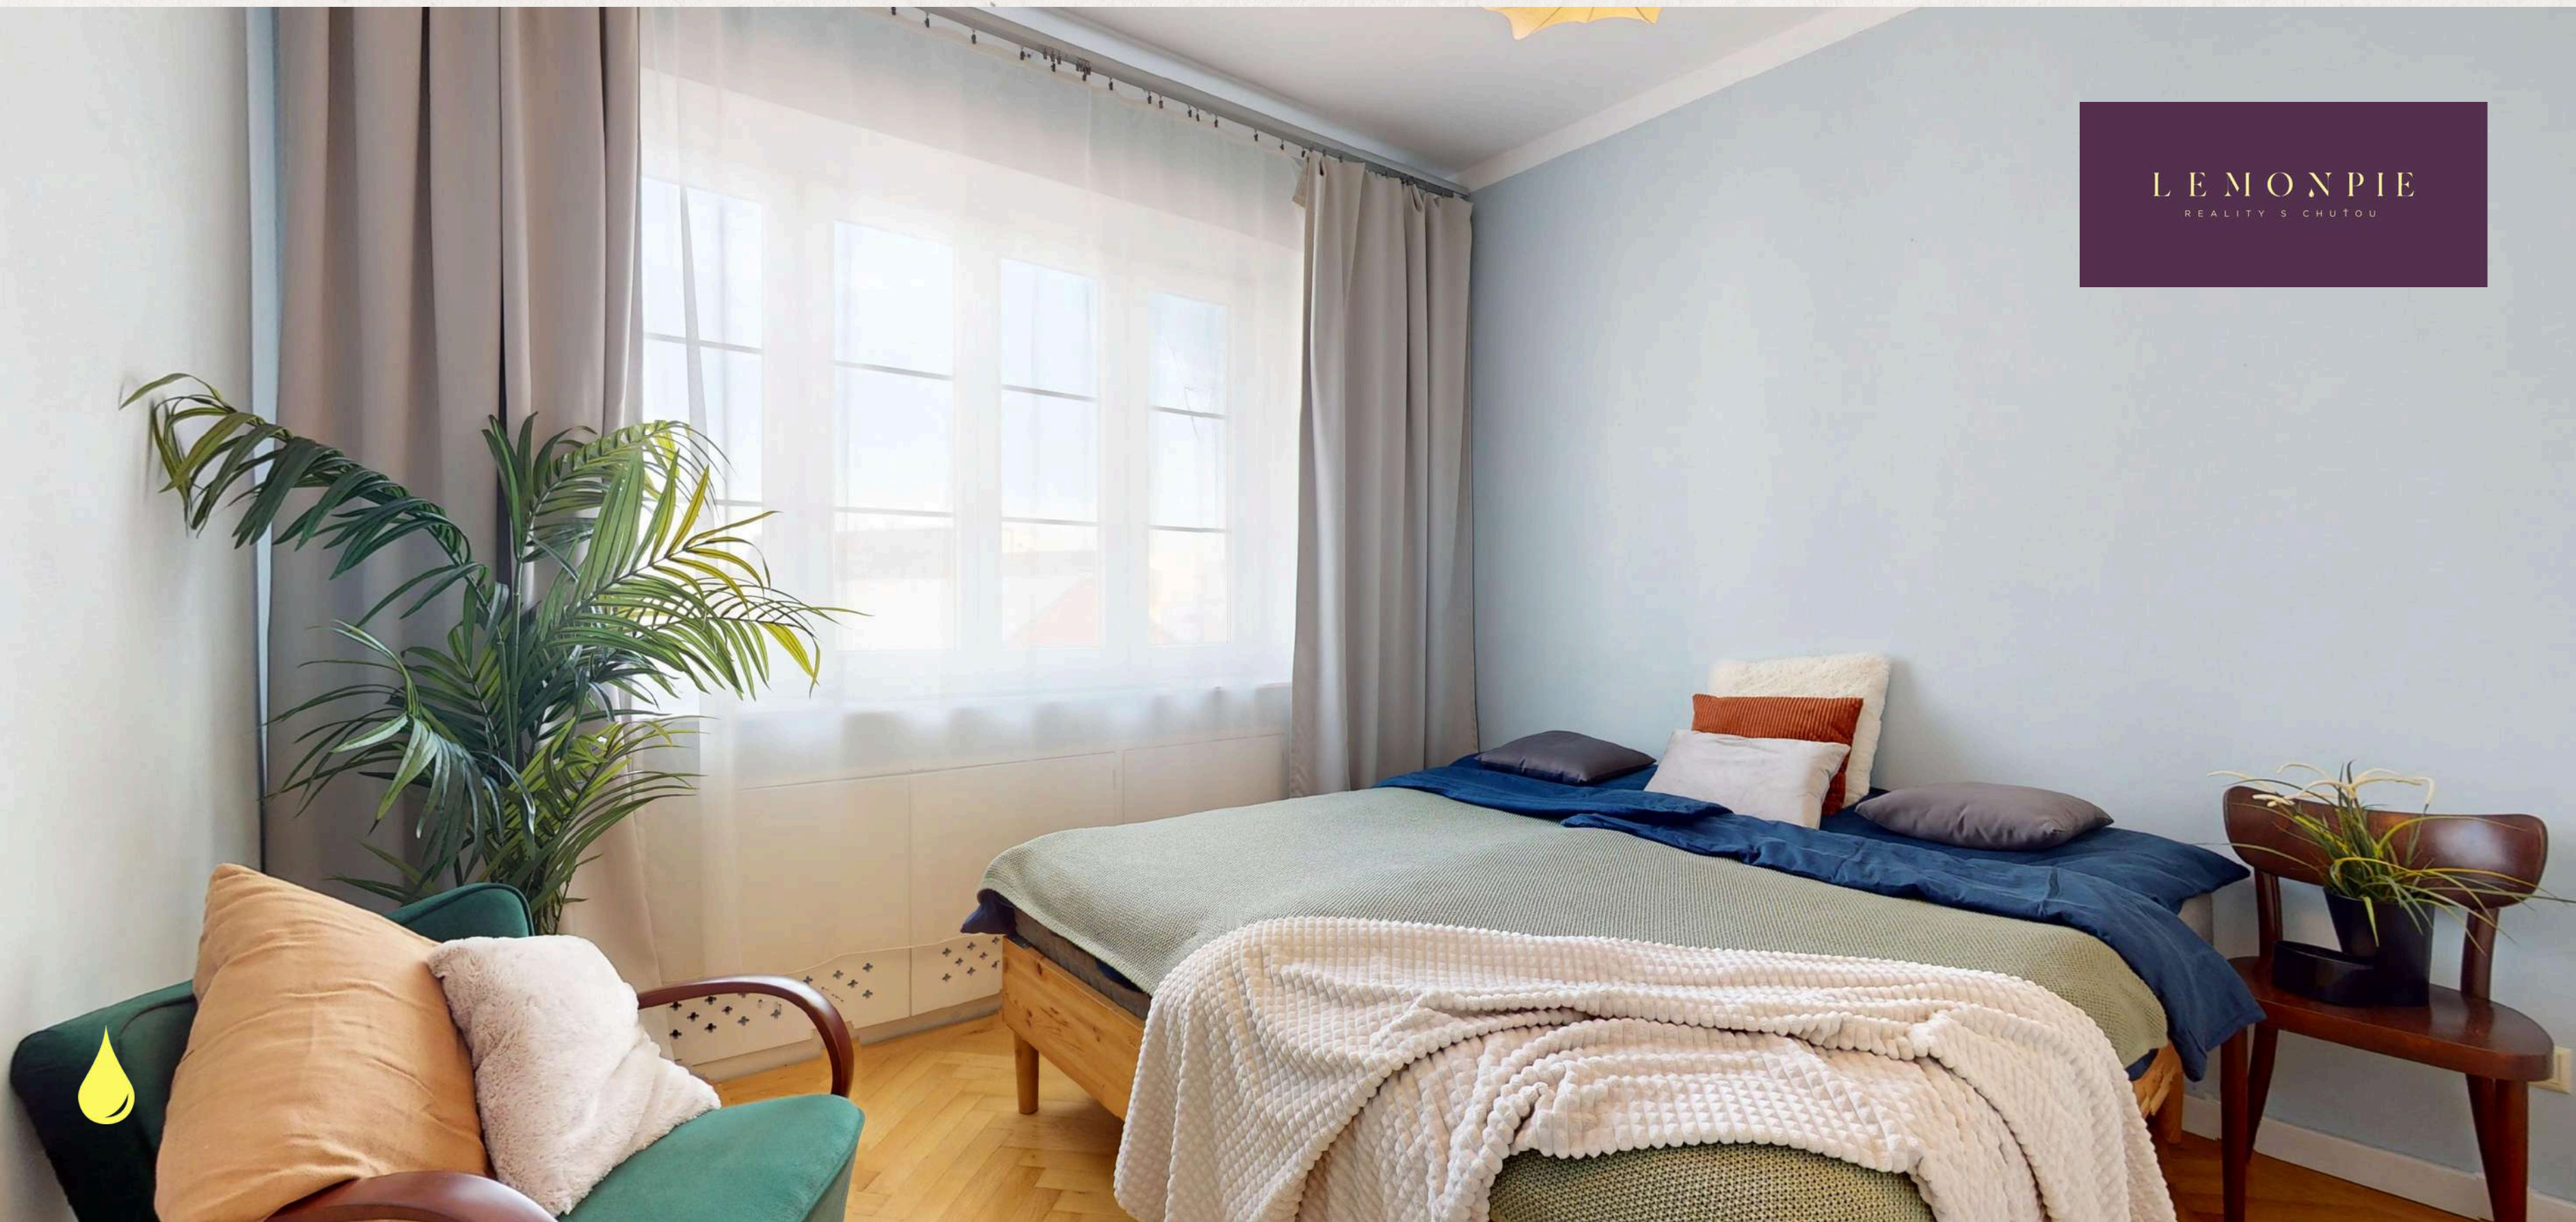

DRUHÁ SPÁLŇA

Druhá spálňa je o niečo menšia, orientovaná do tichého vnútrobloku. Je vybavená masívnou posteľou a matracom s rozmermi 160x200cm.

LEMONPIE
REALITY S CHUTOU