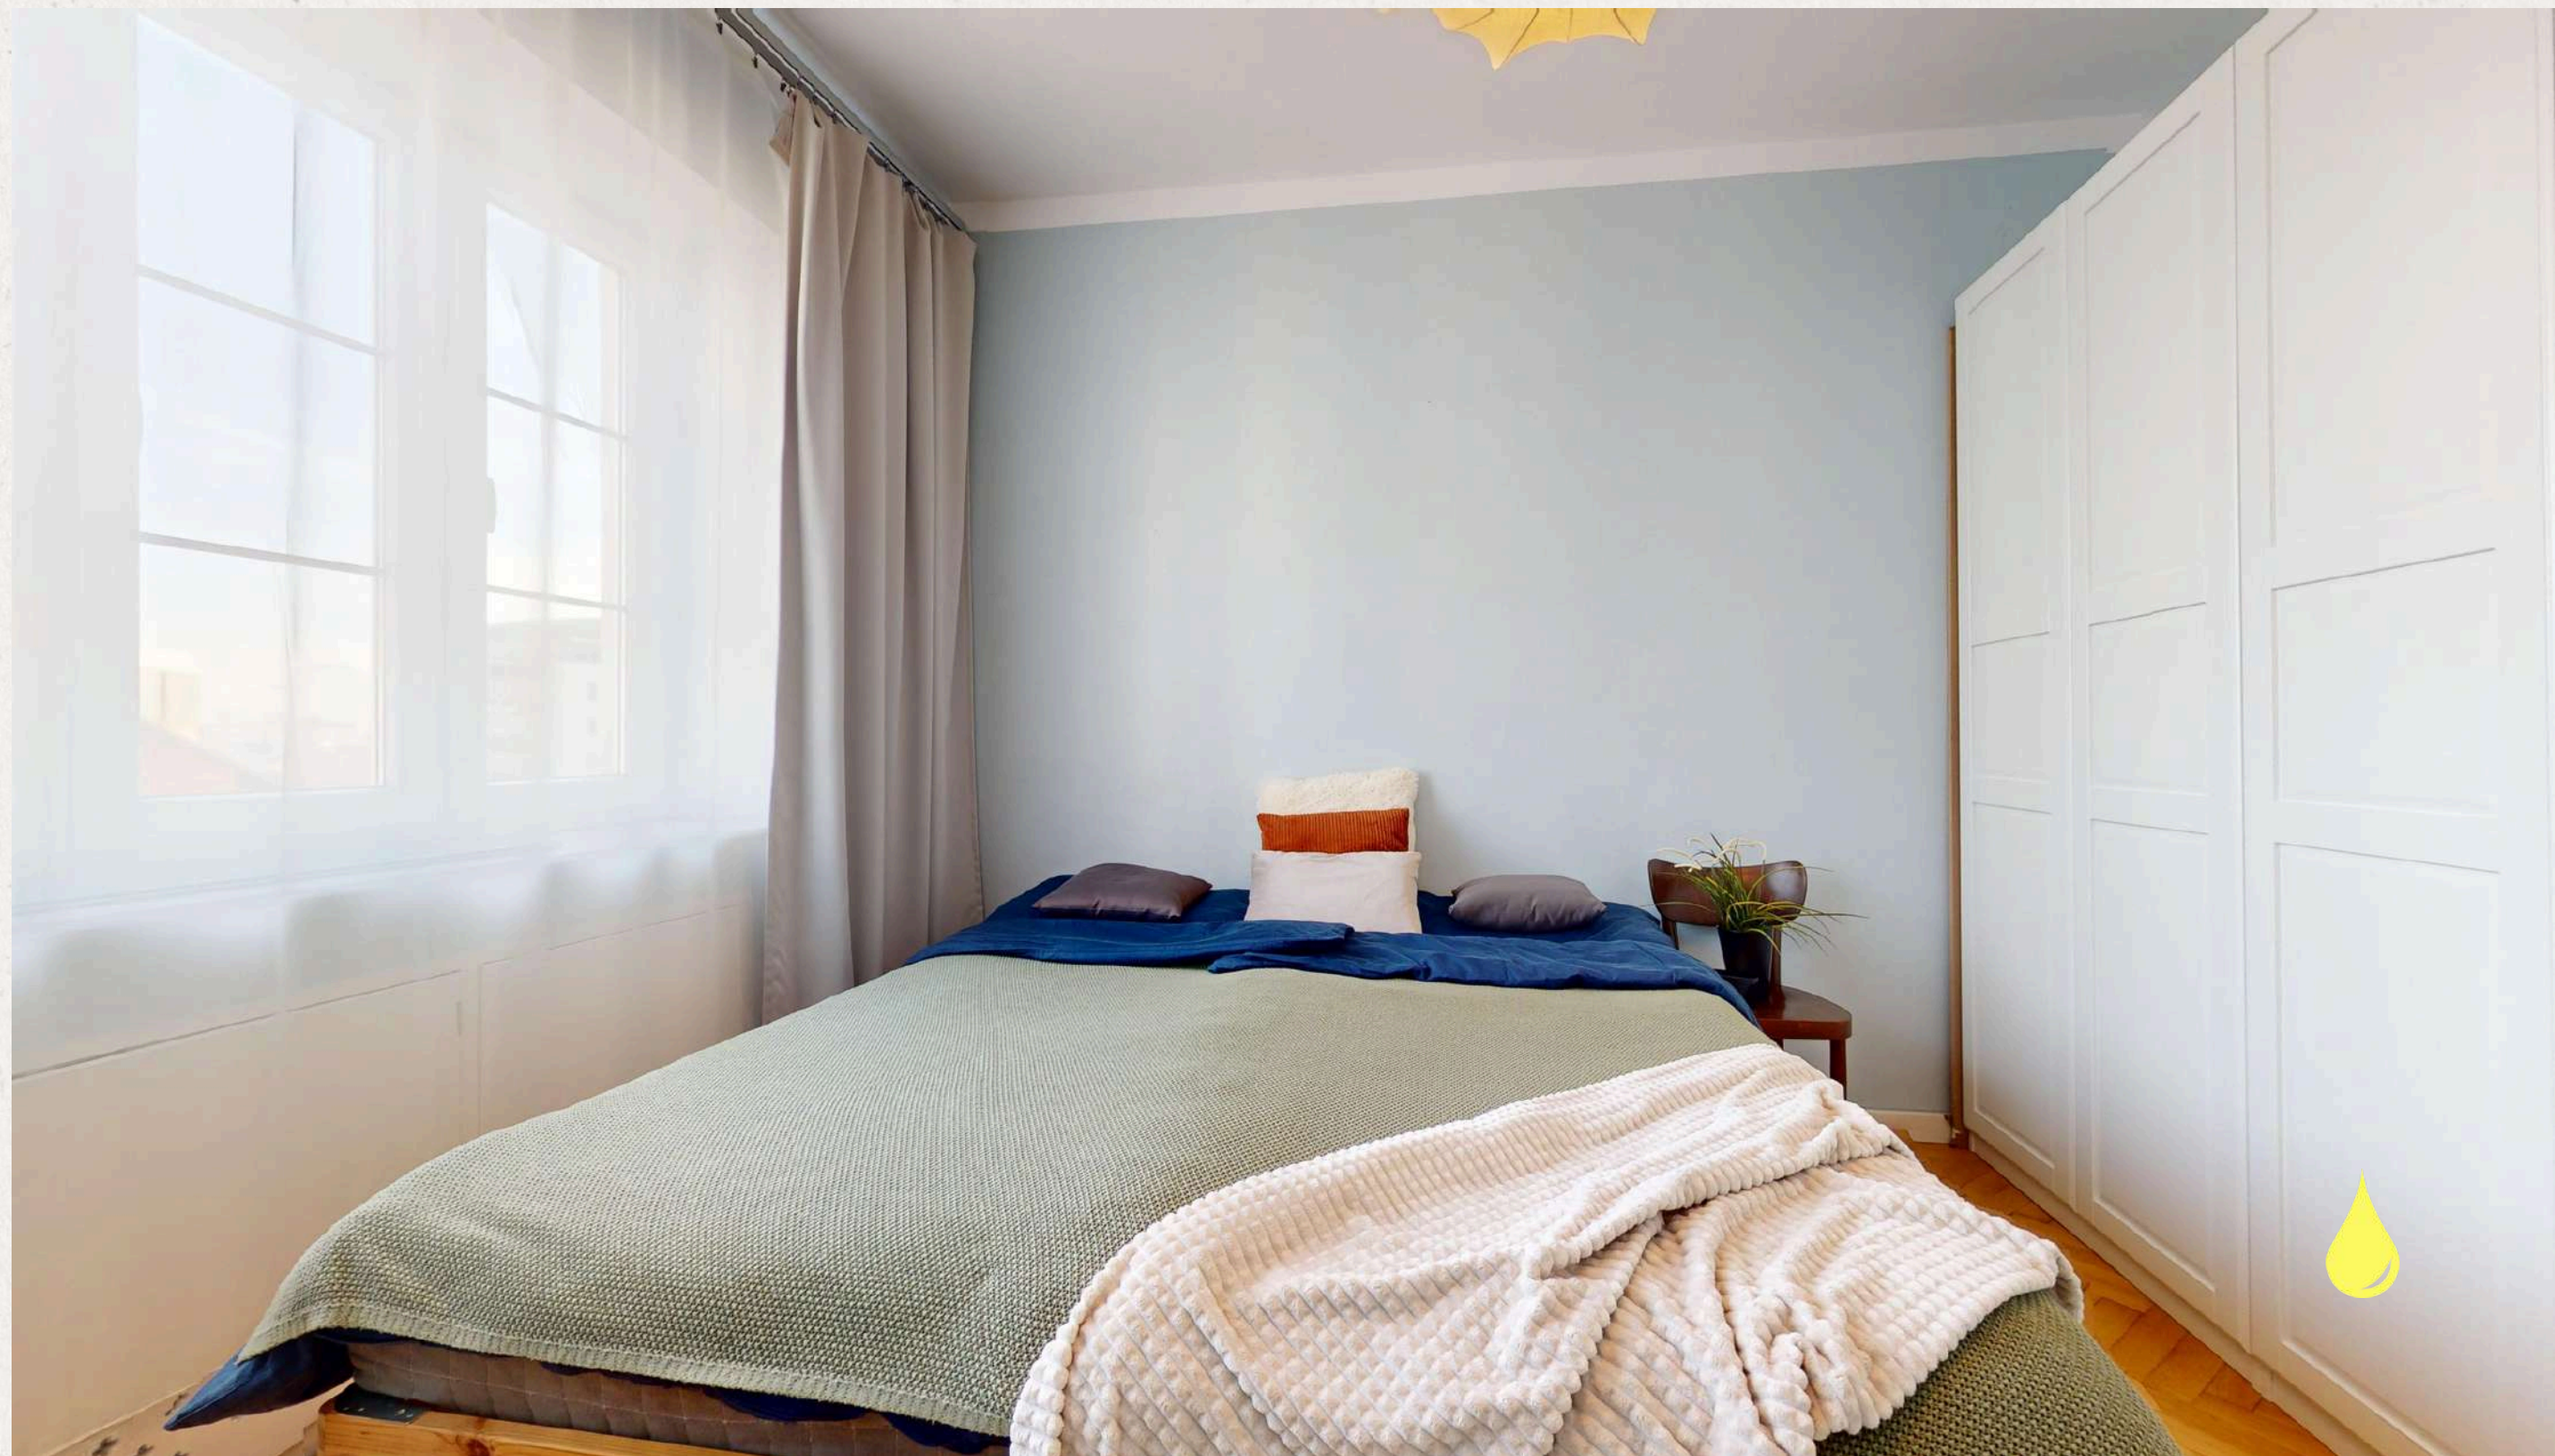

# VELKÁ SPÁLŇA

Spálňa je  
vybavená  
manželskou  
postel'ou o  
rozmere  
160x200cm s  
matracom,  
nočnými stolíkmi  
a kreslom.

LEMONPIE  
REALITY S CHUTOU

Okno v spálni je otočené smerom ku kostolu (nebojte sa, tu sa zvony veľmi nepoužívajú, takže vás budiť nebudú) a zaručuje príjemný, ničím nerušený spánok, aj vďaka závesom na zatemnenie izby.

# DRUHÁ SPÁLŇA

Druhá spálňa je o niečo menšia, orientovaná do tichého vnútrobloku. Je vybavená masívnou posteľou a matracom s rozmermi 160x200cm.

LEMONPIE  
REALITY S CHUTOU

LEMONPIE  
REALITY S CHUTOU

## DOSTATOK SVETLA

Cez veľké okno,  
ponad oproti  
stojaci dom  
uvidíte až na  
Hodžovo nám.,  
napriek tomu je tu  
naozaj ticho a  
výborne sa tu spí.

Pohodlná manželská posteľ, zatemňovacie závesy, pohodlné kreslo na čítanie a veľká skriňa sú všetko, čo potrebujete.