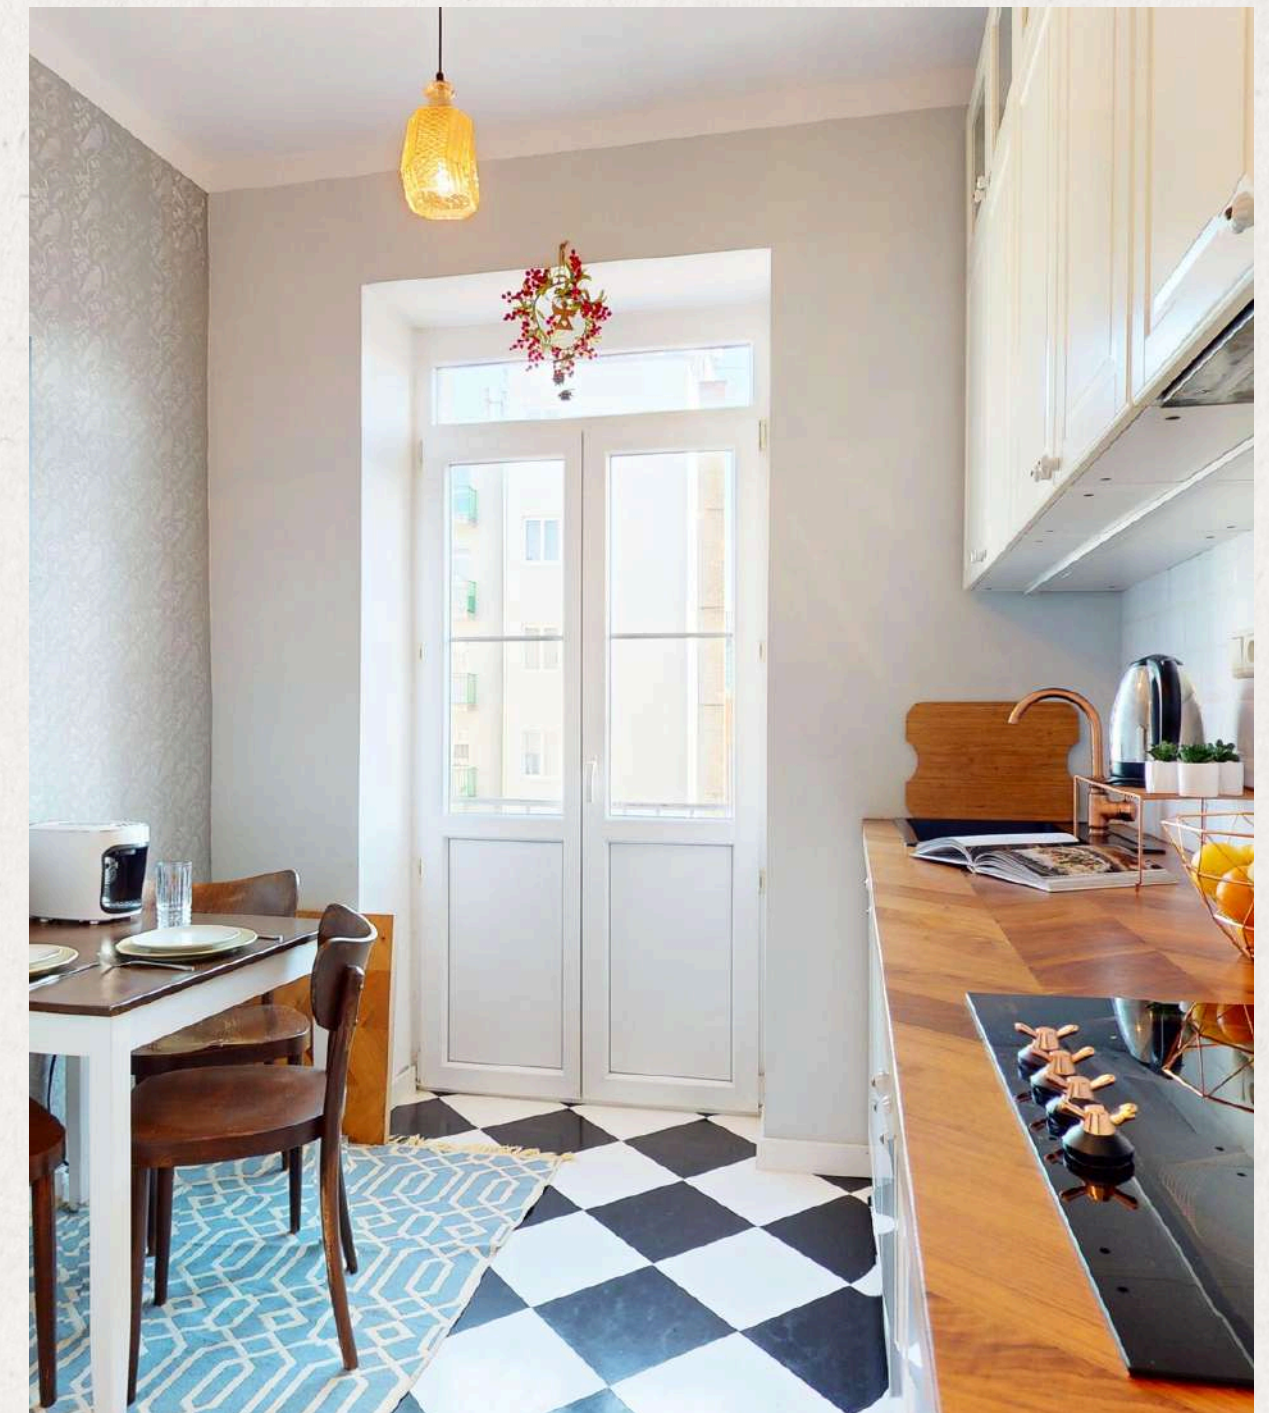

Kuchyňa je vybavená kvalitnými spotrebičmi (umývačka riadu, elektrická rúra, indukčná varná doska, chladnička s mrazničkou, mikrovlnka, kávovar, varná konvica, toaster). Jedálenský stôl v kuchyni je ideálnym miestom na raňajky, a keď si otvoríte dvere na malý francúzsky balkón s výhľadom ponad strechy, možno sa budete cítiť trochu ako v Paríži.