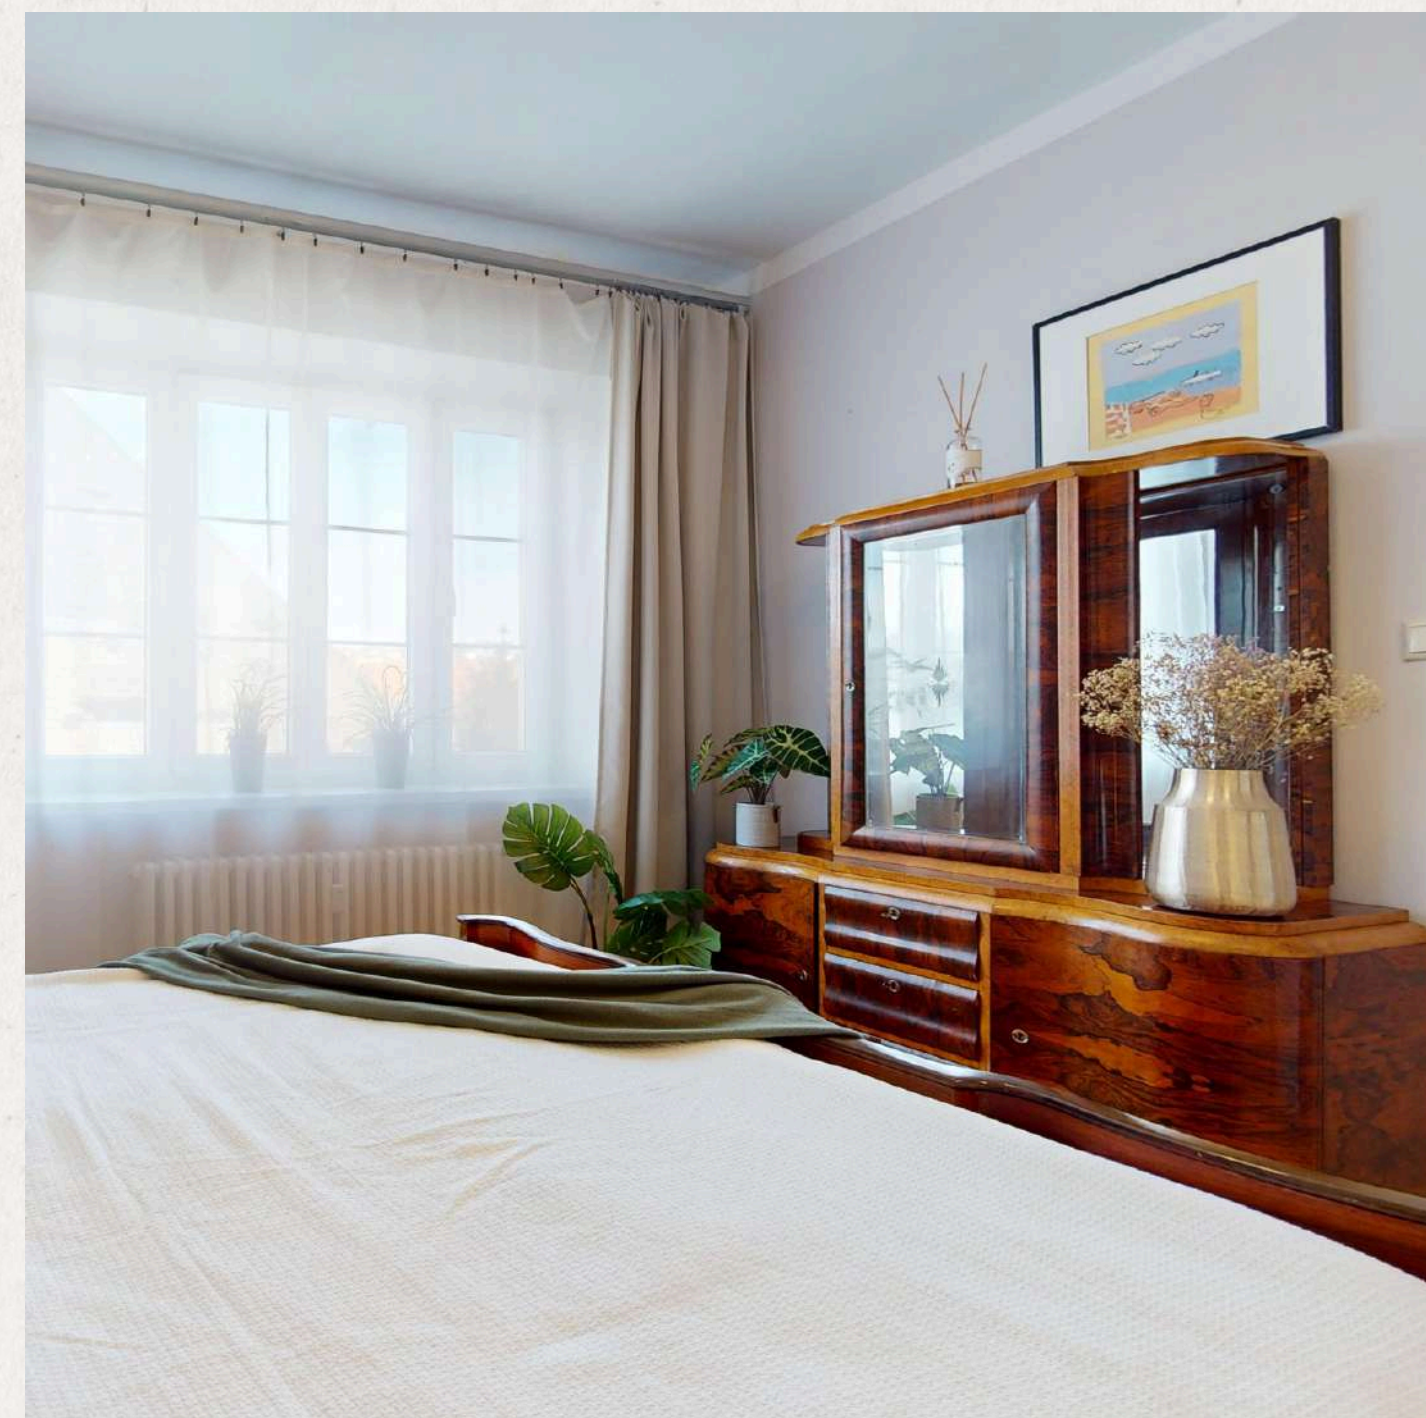

# VELKÁ SPÁLŇA

Spálňa je  
vybavená  
manželskou  
postel'ou o  
rozmere  
160x200cm s  
matracom,  
nočnými stolíkmi  
a kreslom.

LEMONPIE  
REALITY S CHUTOU

Okno v spálni je otočené smerom ku kostolu (nebojte sa, tu sa zvony veľmi nepoužívajú, takže vás budiť nebudú) a zaručuje príjemný, ničím nerušený spánok, aj vďaka závesom na zatemnenie izby.