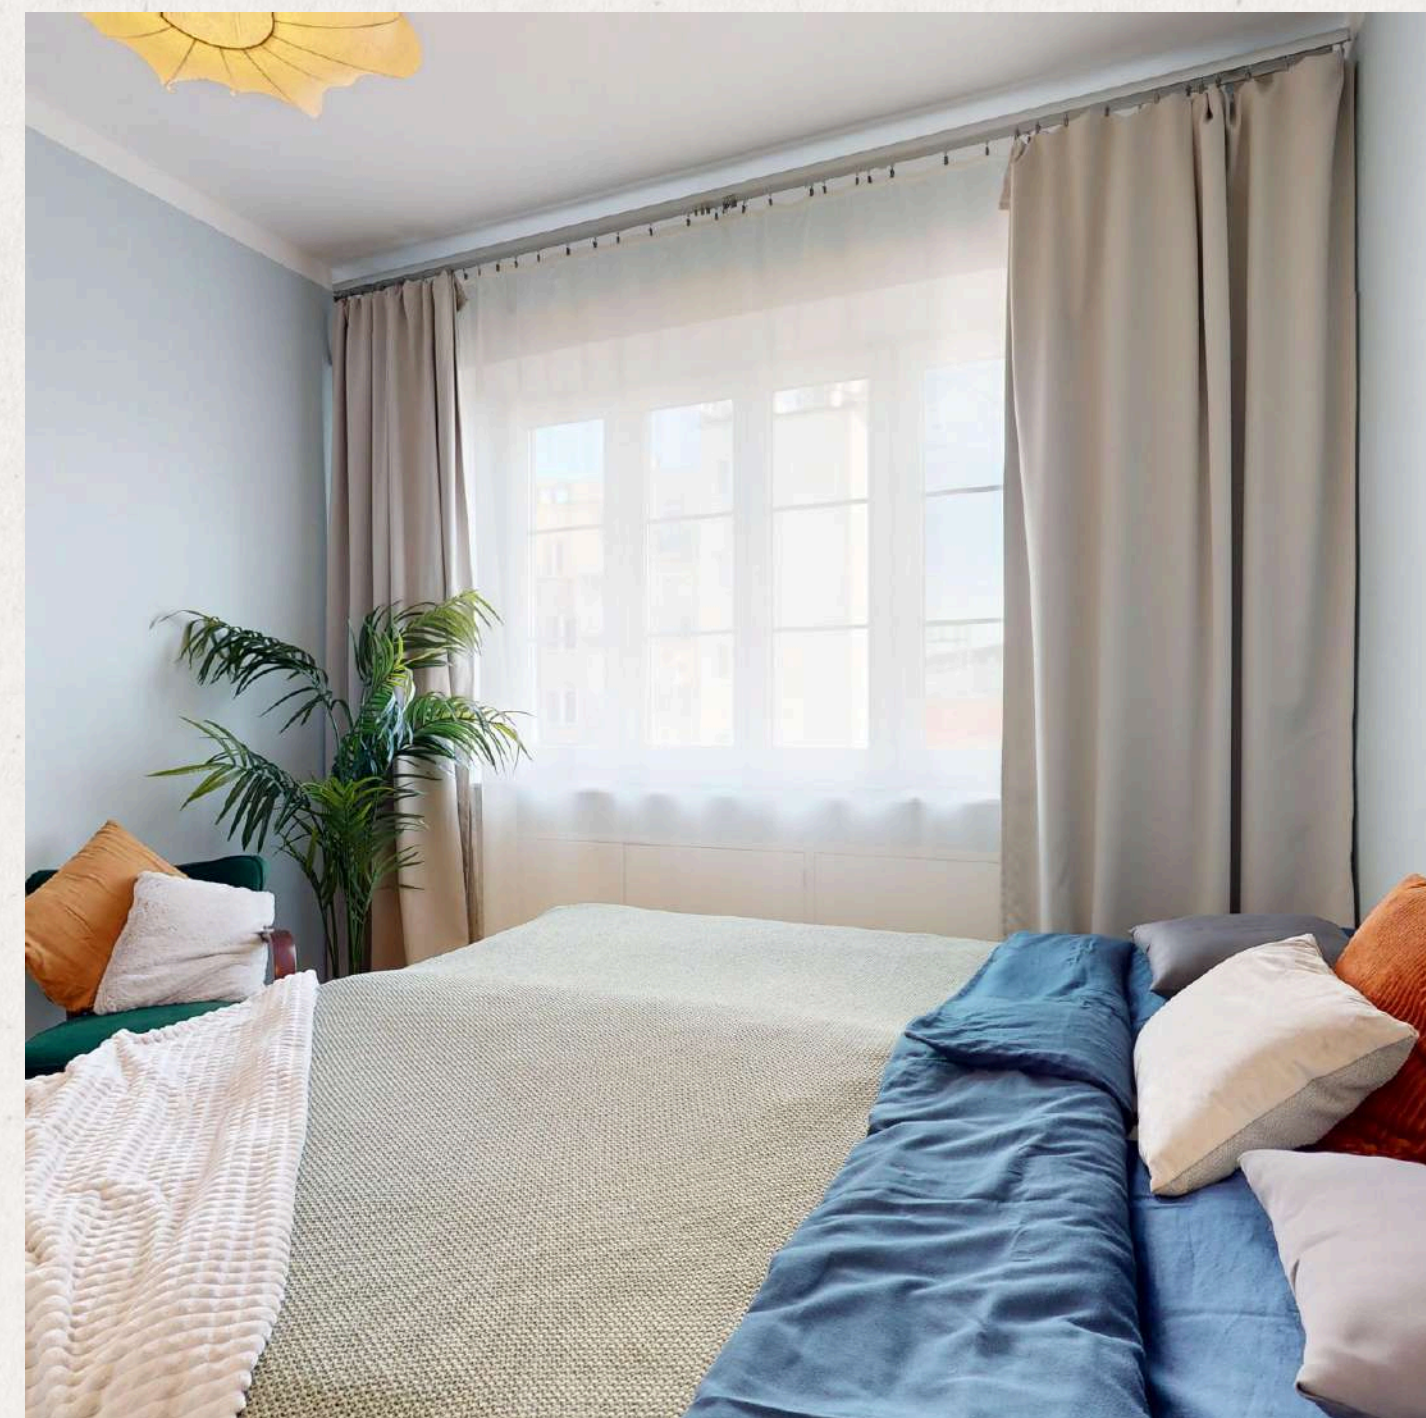

# VELKÁ SPÁLŇA

Spálňa je  
vybavená  
manželskou  
postel'ou o  
rozmere  
160x200cm s  
matracom,  
nočnými stolíkmi  
a kreslom.

LEMONPIE  
REALITY S CHUTOU

Okno v spálni je otočené smerom ku kostolu (nebojte sa, tu sa zvony veľmi nepoužívajú, takže vás budiť nebudú) a zaručuje príjemný, ničím nerušený spánok, aj vďaka závesom na zatemnenie izby.

# DRUHÁ SPÁLŇA

Druhá spálňa je o niečo menšia, orientovaná do tichého vnútrobloku. Je vybavená masívnou posteľou a matracom s rozmermi 160x200cm.

LEMONPIE  
REALITY S CHUTOU

LEMONPIE  
REALITY S CHUTOU

## DOSTATOK SVETLA

Cez veľké okno,  
ponad oproti  
stojaci dom  
uvidíte až na  
Hodžovo nám.,  
napriek tomu je tu  
naozaj ticho a  
výborne sa tu spí.

Pohodlná manželská posteľ, zatemňovacie závesy, pohodlné kreslo na čítanie a veľká skriňa sú všetko, čo potrebujete.