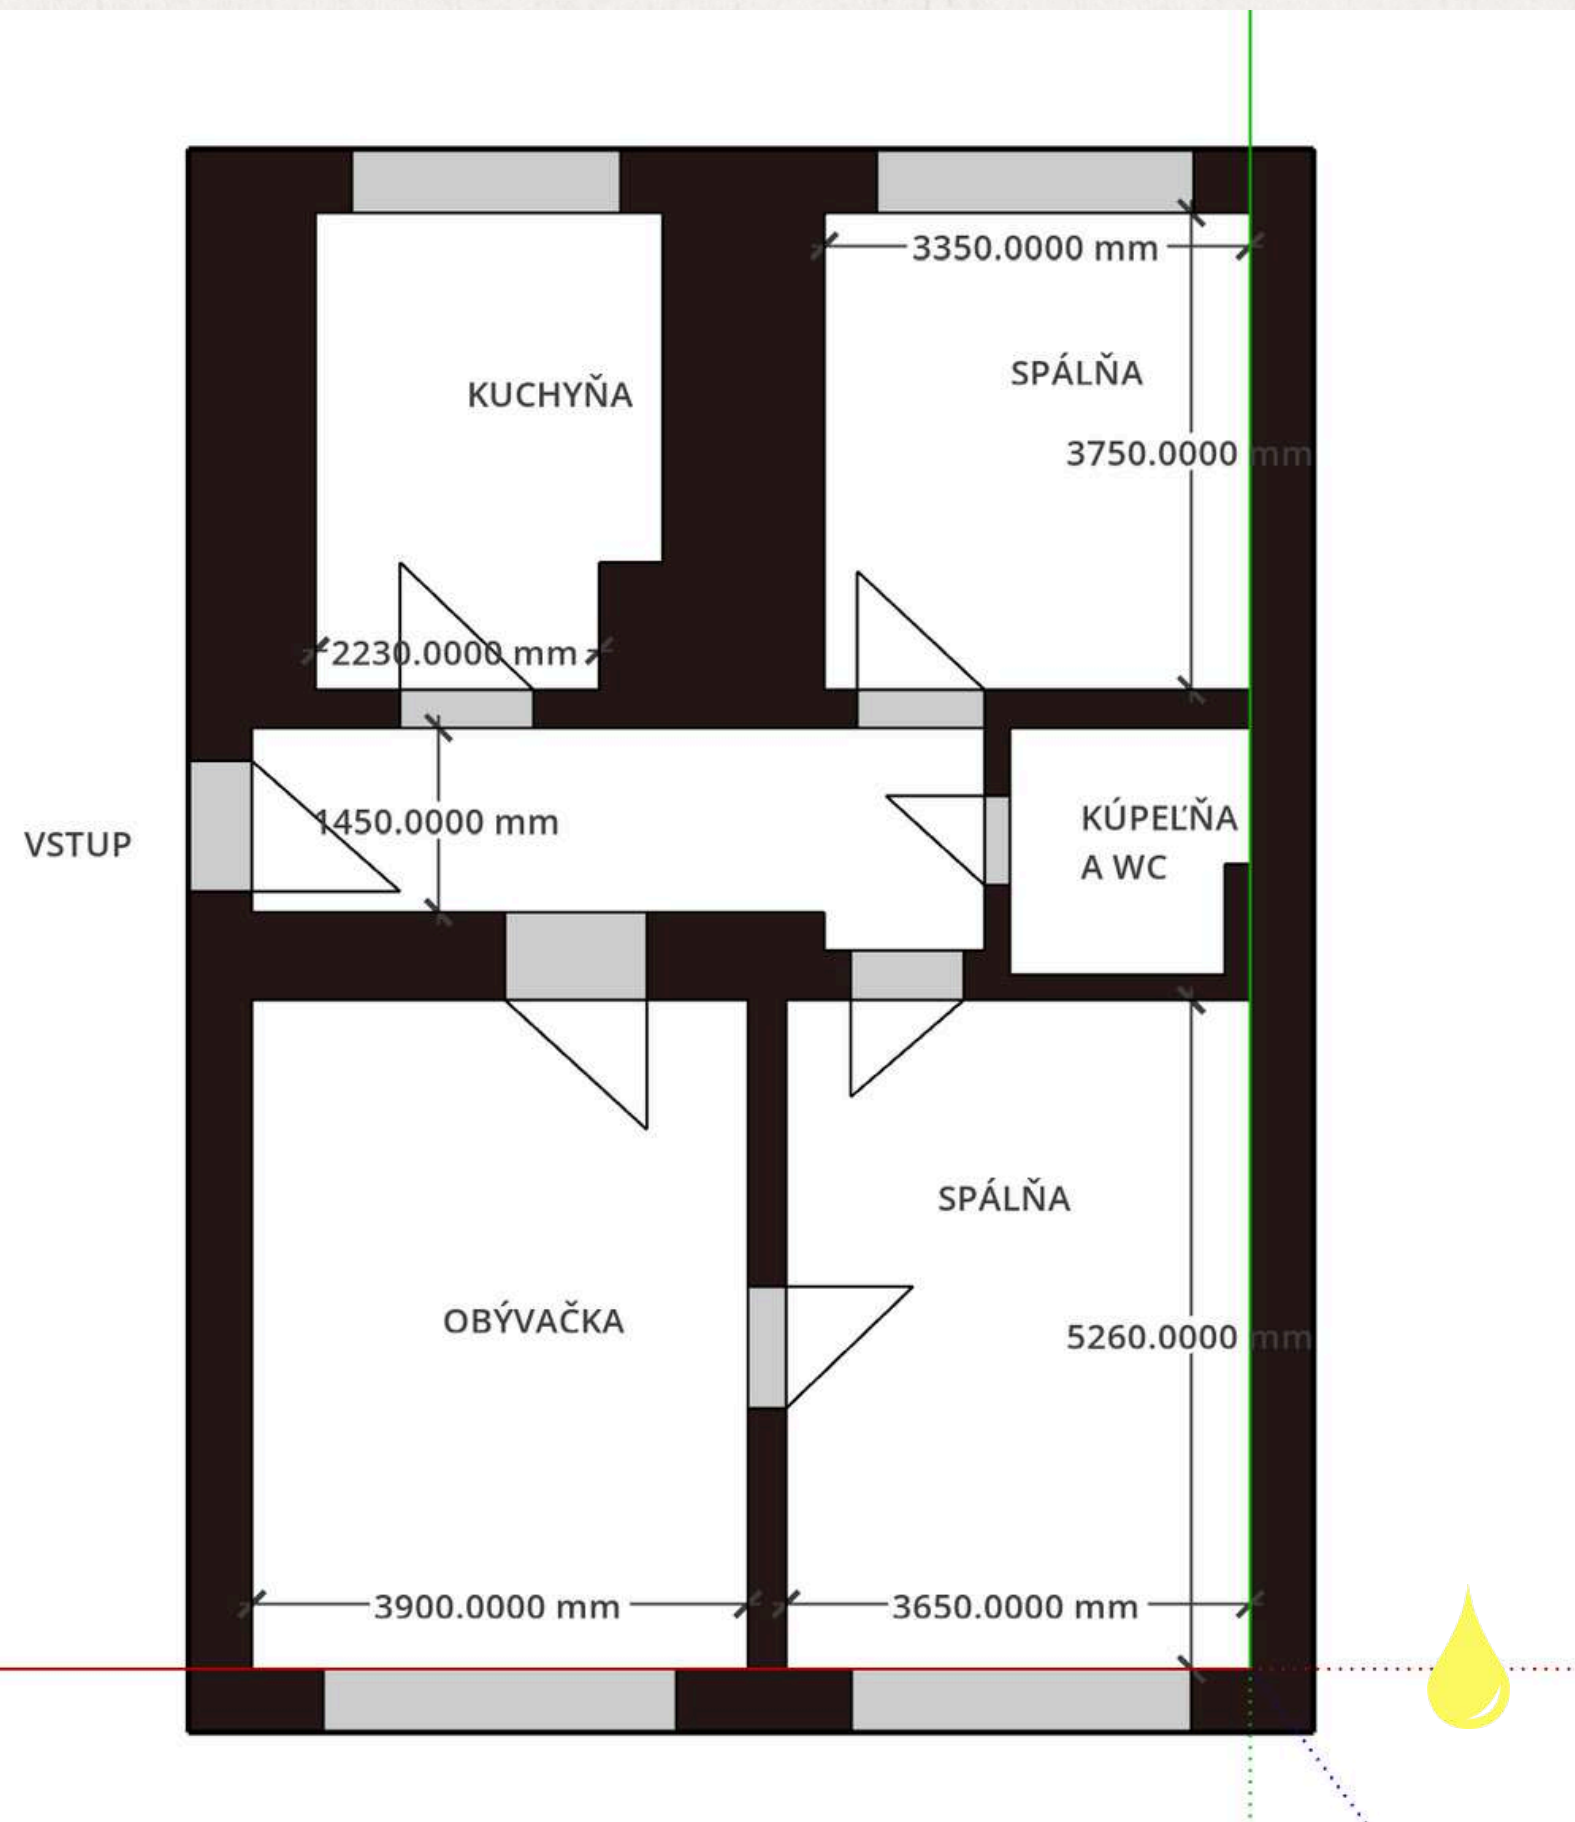

# VELKÁ SPÁLŇA

Spálňa je  
vybavená  
manželskou  
postel'ou o  
rozmere  
160x200cm s  
matracom,  
nočnými stolíkmi  
a kreslom.

LEMONPIE  
REALITY S CHUTOU

Okno v spálni je otočené smerom ku kostolu (nebojte sa, tu sa zvony veľmi nepoužívajú, takže vás budiť nebudú) a zaručuje príjemný, ničím nerušený spánok, aj vďaka závesom na zatemnenie izby.

# PÔDORYS

Celková plocha bytu - 68m<sup>2</sup>

Kuchyňa - 8m<sup>2</sup>

Obývačka - 20m<sup>2</sup>

Spálňa - 19m<sup>2</sup>

Spálňa - 12m<sup>2</sup>

Predsieň - 6m<sup>2</sup>

Kúpeľňa a WC - 3m<sup>2</sup>