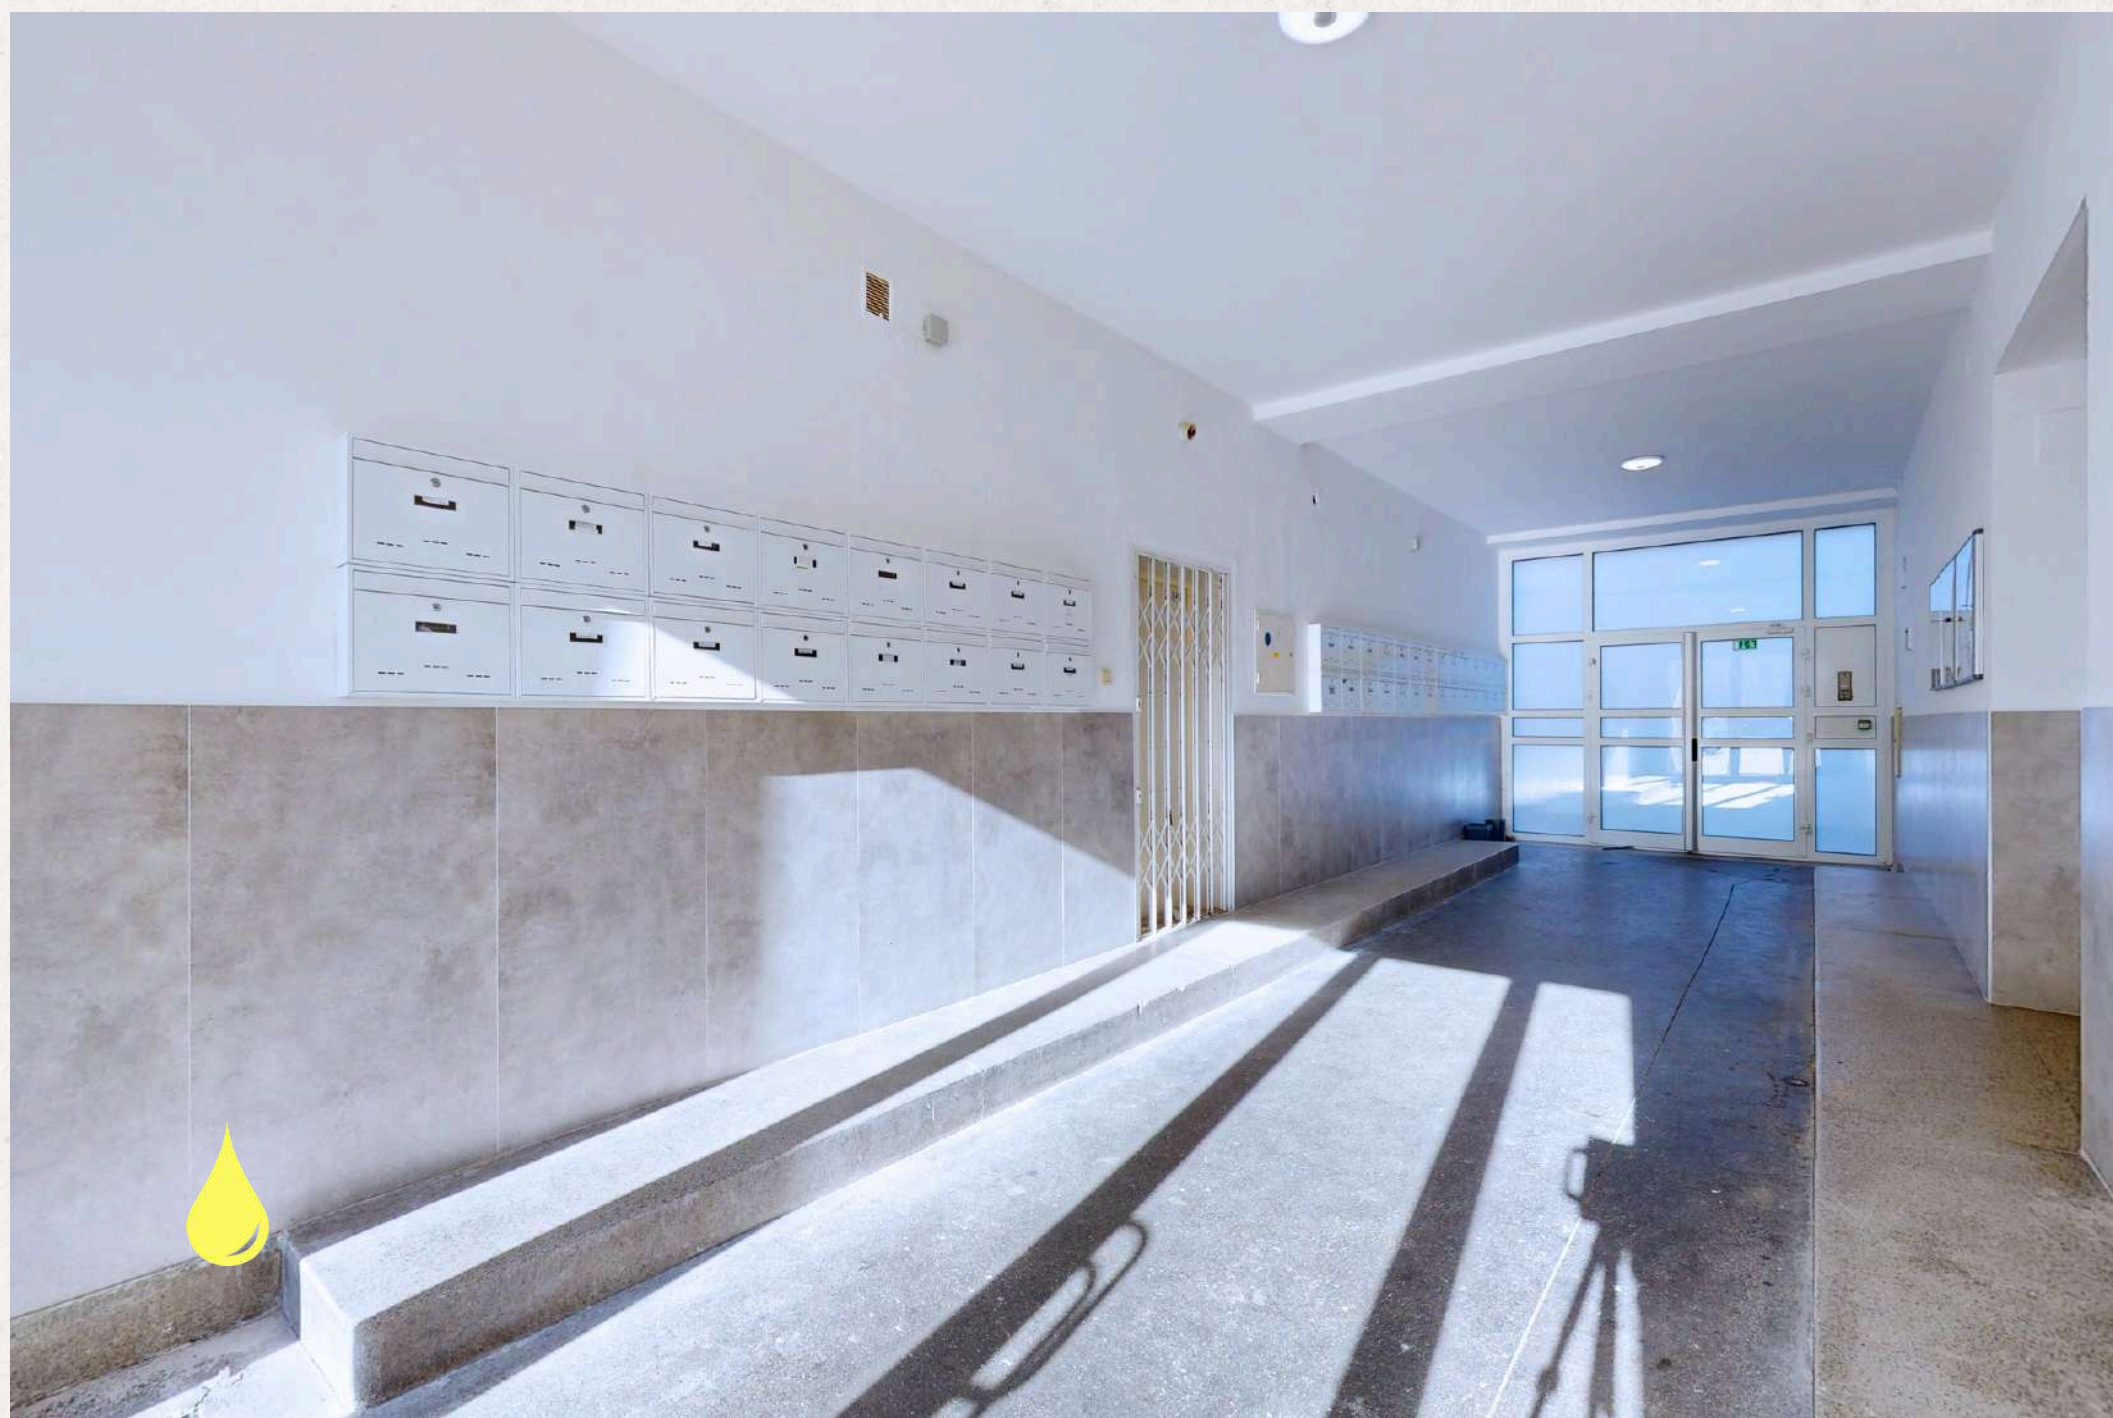

BYTOVÝ DOM

Zrekonštruovaný a zateplený bytový dom s vchodom z vnútrobloku na dve strany – Panenská a Staromestská. Má 6 poschodí, výťah vedie na 6. poschodie, odkiaľ sa pešo schádza na 4. poschodie. Vnútroblok je uzavretý bránou a ponúka parkovanie výhradne pre obyvateľov domu.